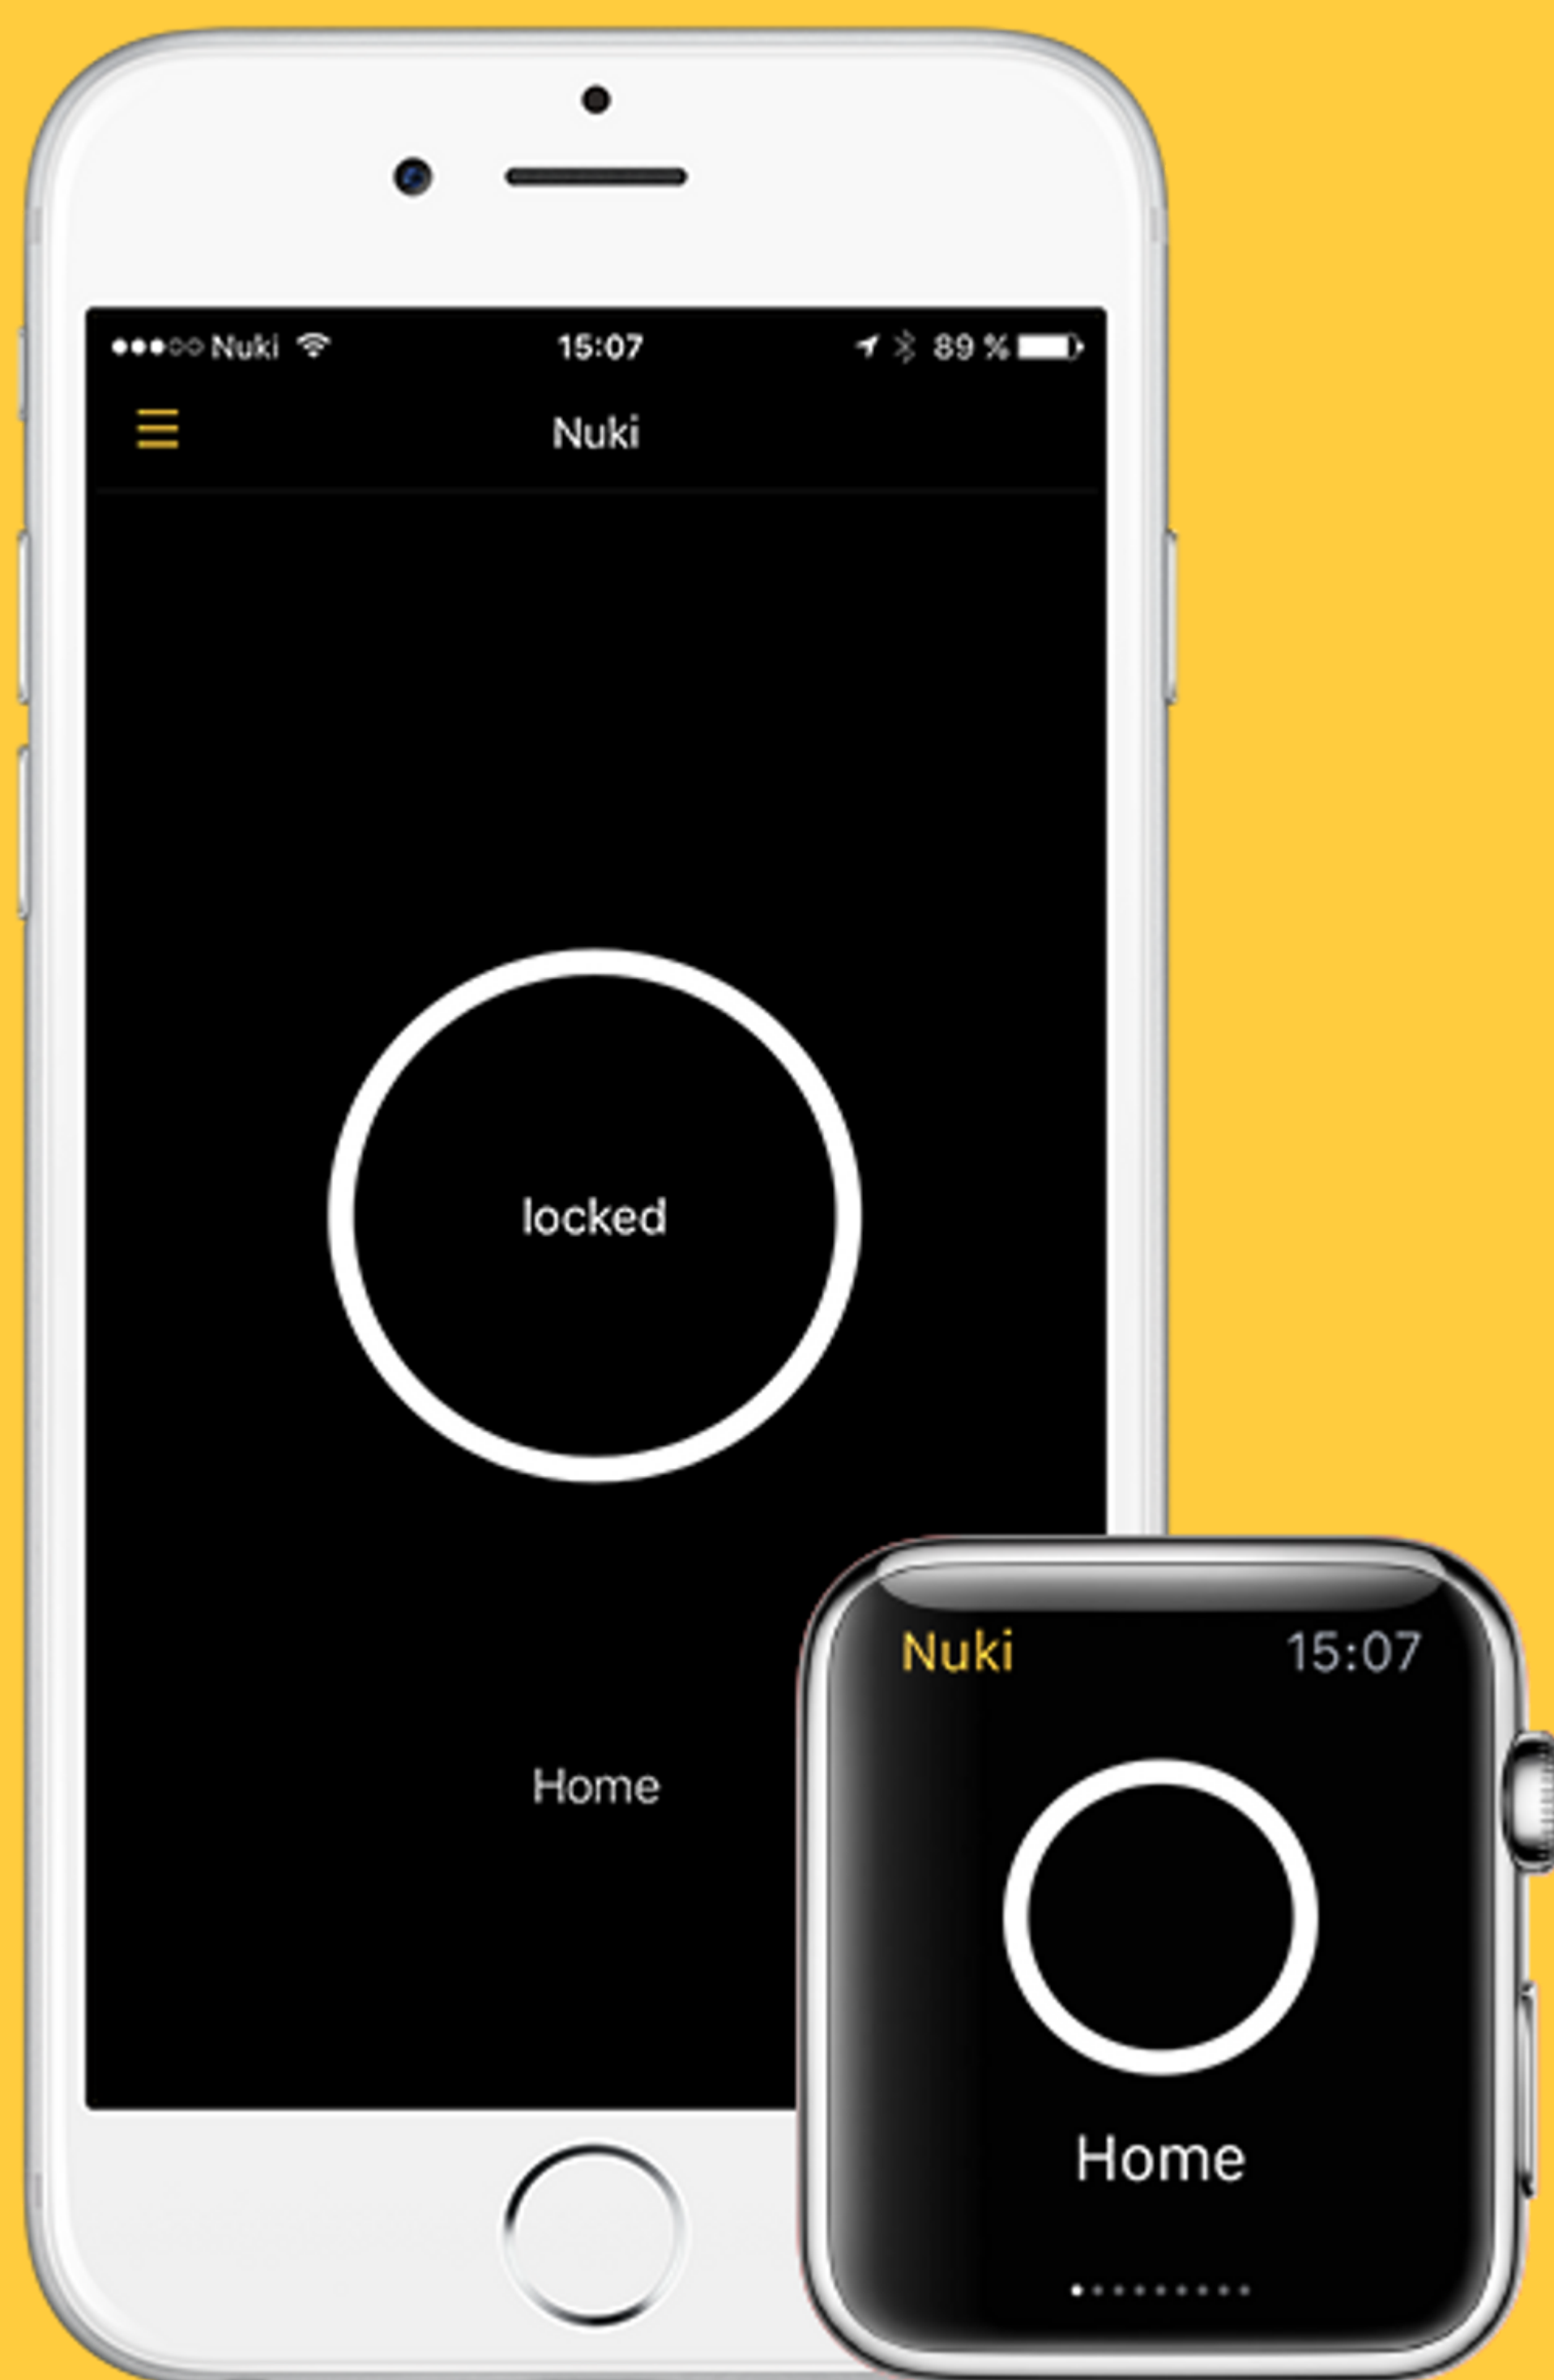

NUKI aplikace

Nuki App je srdcem vašeho chytrého zámku. Slouží ke správě nastavení, udílení přístupových práv a odemykání či zamykání zámku Smart Lock.

Funkce

Odemknout a zamknout

Prostřednictvím aplikace Nuki App otevřete a zavřete svůj chytrý zámek jednoduchým přejetím prstu.

Lock 'n' Go

Funkcí Lock 'n' Go za vámi Nuki Smart Lock bezpečně zamkne, aniž byste museli otevírat aplikaci.

Integrace chytrých hodinek

Nuki App existuje pro Apple Watch i hodinky s Androidem. Ovládejte svůj zámek pohodlně ze zápěstí

Auto Unlock

Smart Lock otevře automaticky, když budete přicházet domů. Budete mít volné ruce a telefon v kapse!

Přístupová práva

Spravujte přístupová práva pro vaši rodinu, přátele nebo chůvu – ať už trvalá, opakovaná či jednorázová.